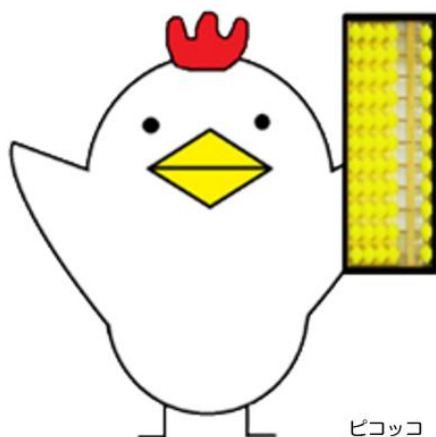

《ピコ検定 出題内容》

時間	級	科目			合格点	満点
		みとり	かけ	わり		
		1問10点	1問5点	1問5点		
30分	1級	100	100	100	240	300
	準1級	100	100	100	210	300
	2級	100	100	100	240	300
	準2級	100	100	100	210	300
	3級	100	100	100	240	300
	準3級	100	100	100	210	300
	4級	100	100	100	210	300
	5級	100	100	100	210	300
	6級	100	100	100	210	300
	7級	100	100	100	180	300
20分	8級	100	100	100	180	300
	9級	100	100	なし	120	200
10分	10級	100	100	なし	60~115	200
	15~11級	100	なし	なし	60	100

※9級 - 10級検定は得点により認定

《全国商工会連合会珠算検定 出題内容》

時間	級	科目			合格点	満点
		みとり	かけ	わり		
		1問10点	1問5点	1問5点		
30分	1~3級	100	100	100	240	300
	4~6級	100	100	100	210	300
20分	7級	100	50	50	120	200
	8級	100	50	50	120	200
	9級	100	100	なし	120	200
	10級	100	100	なし	60	200

ピコけんとれたら
しょうこうけんていに
ちゃれんじピコ!