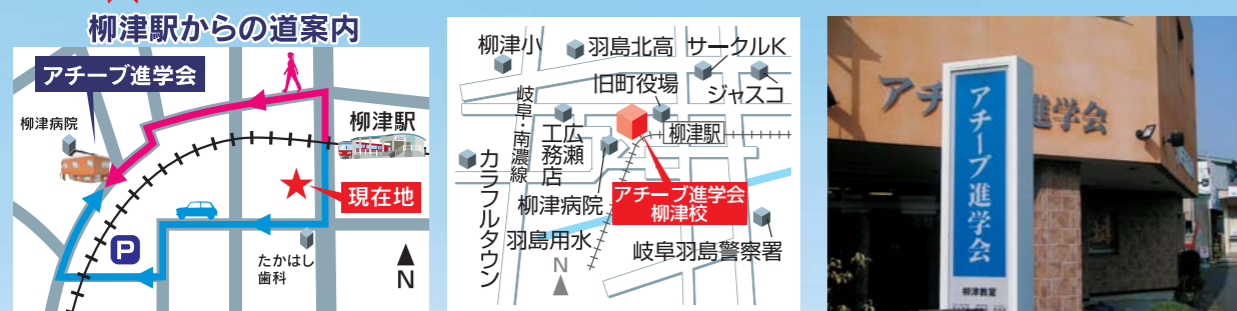

### ●主な中学合格実績

<過去4ヶ年実績(卒業生26名)>

合格 滝中1名	合格 南山女子中1名	合格 聖徳中25名(うち特待生11名)	合格 鶯谷中3名
---------	------------	---------------------	----------

【今年度】合格 聖徳オープン(特待生) **3名!**

「考える力と思いやり」、そして「自ら歩むよろこび」を育てていきます。

岐阜市柳津町宮東1-80  
柳津駅徒歩**3分**  
www.academion.com  
アチーブ進学会 検索