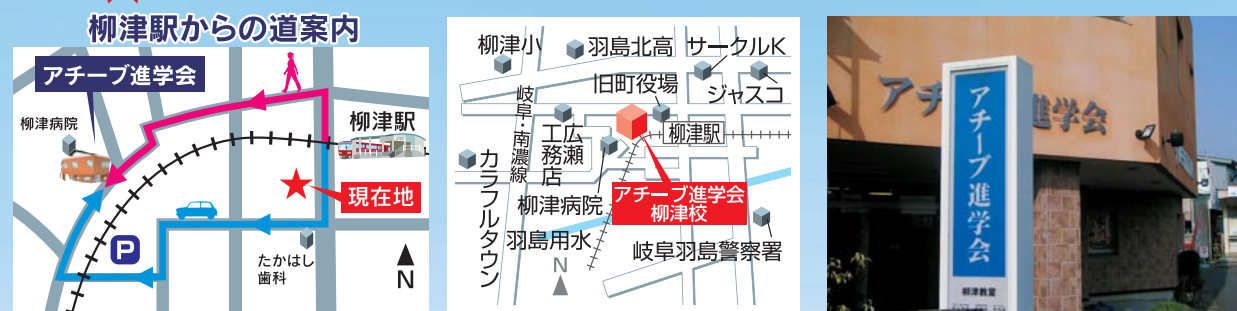

【今年度】合格 聖徳オープン(特待生) **3名!**

「考える力と思いやり」、そして「自ら歩むよろこび」を育てていきます。

岐阜市柳津町宮東1-80
柳津駅徒歩**3分**
www.academion.com
アチーブ進学会 検索

さあ やろう レッソゴー
0120・386・025 TEL 058・387・7298 FAX 058・387・8557

ご入会までの流れ
説明会 ▶ 入会選考 ▶ 入会選考結果の通知 ▶ 入会手続き ▶ 入金のご確認 ▶ 入会